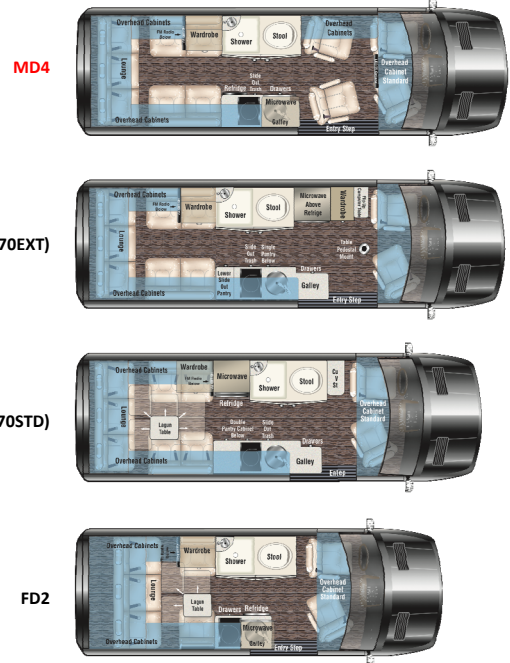

**PIPING & STICH COLOR**

<input checked="" type="checkbox"/>	Contrast	\$0
<input type="checkbox"/>	Matching	\$0

**SEATING STYLE**

<input type="checkbox"/>	Maybach Seating Pattern	\$0
<input checked="" type="checkbox"/>	SLS Diamond Seating Pattern	\$2,243

**WHEELS**

<input checked="" type="checkbox"/>	All Season Tires & Aluminum Rims	\$0
<input type="checkbox"/>	All Terrain Tires & Black Rims	\$3,743

**AVAILABLE OPTIONS**

<input checked="" type="checkbox"/>	Molded Low Profile Spoiler	\$1,943
<input checked="" type="checkbox"/>	Seat Heat & Massage For All Captains	\$1,943
<input checked="" type="checkbox"/>	4-Camera System & Dash Monitor	\$2,543
<input checked="" type="checkbox"/>	Wireless Internet Router & Apple TV	\$2,543
<input checked="" type="checkbox"/>	Freedom 1080 Package (Removes Generator)	\$23,993
<input type="checkbox"/>	Space-X STARLINK Satellite System	\$7,343
<input type="checkbox"/>	Outside Entertainment Prep Kit	\$743
<input type="checkbox"/>	Complete Roof Rack & Ladder	\$6,893
<input type="checkbox"/>	Air Ride Suspension System (N/A on FD2)	\$14,843
<input type="checkbox"/>	Legacy Package	\$8,993